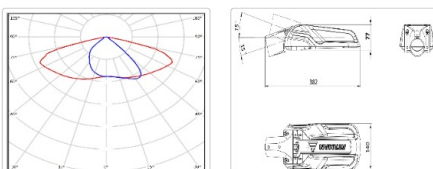

ХАРАКТЕРИСТИКИ

Светотехнические характеристики

Мощность, Вт:	56.6
Световой поток светодиодного модуля, ЛМ	9242
Световой поток, Лм	8724
Световая эффективность, Лм/Вт:	154.1
Количество светодиодов, шт:	104
Кривая силы света (КСС):	SW (Широкая боковая)
Цветовая температура, К:	4000
Индекс цветопередачи CRI:	70
Коэффициент пульсаций светового потока, %:	≤ 1%
Ресурс светодиодов, ч:	100000

СКАЧАТЬ

Паспорт светильника

Сертификат соответствия

Сертификат

Электрические характеристики

Время включения светильника, с:	1.5
Диммирование:	Нет
Напряжение питания, В:	176 - 264 В AC
Частота, Гц:	47 ~ 63 Гц
Коэффициент мощности ИП, cosφ:	≥ 0.98
Грозозащита:	Нет
Термозащита:	отсутствует
Защита от 380, В:	Да
Защита от холостого хода:	Восстанавливается
Стойкость к микросекундным импульсам большой энергии:	1 кВ (L-N), 2 кВ (L-PE, N-PE)
Коэффициент пульсаций светового потока, %:	≤ 1%
Гальваническая изоляция:	Да
Пробивное напряжение, кВ AC:	> 1,5 кВ AC
Сопротивление изоляции, МОм:	вход-выход > 200 МОм; вход-земля > 200 МОм; выход-земля > 200 МОм
Класс защиты от поражения электрическим током:	1