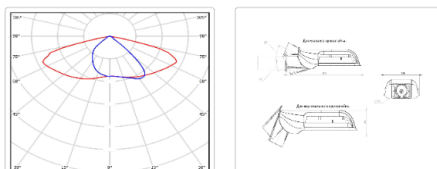

ХАРАКТЕРИСТИКИ

Светотехнические характеристики

Мощность, Вт:	101.7
Световой поток светодиодного модуля, Лм	16303
Световой поток, Лм	15390
Световая эффективность, Лм/Вт:	151.3
Количество светодиодов, шт:	160
Кривая силы света (КСС):	SW (Широкая боковая)
Цветовая температура, К:	4000
Индекс цветопередачи CRI:	70
Коэффициент пульсаций светового потока, %:	<1
Ресурс светодиодов, ч:	100000

СКАЧАТЬ

Паспорт светильника

Сертификат соответствия

Электрические характеристики

Время включения светильника, с:	1.5
Диммирование:	Да
Напряжение питания, В:	176В - 264В AC
Частота, Гц:	47 Гц - 63 Гц
Коэффициент мощности ИП, cosφ:	~ 0,95
Грозазащита:	Да
Термозащита:	есть
Защита от 380, В:	Да
Защита от холостого хода:	есть, восстанавливается автоматически
Стойкость к микросекундным импульсам большой энергии:	4 кВ (L-N), 6 кВ (L-PE, N-PE)
Коэффициент пульсаций светового потока, %:	<1
Гальваническая изоляция:	Да
Пробивное напряжение, кВ AC:	> 1,5 кВ AC
Сопротивление изоляции, МОм:	> 200 МОм
Класс защиты от поражения электрическим током:	1