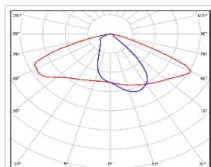

ХАРАКТЕРИСТИКИ

Светотехнические характеристики

Мощность, Вт:	26.6
Световой поток светодиодного модуля, ЛМ	3735
Световой поток, Лм	3492
Световая эффективность, Лм/Вт:	131.3
Количество светодиодов, шт:	72
Кривая силы света (КСС):	W (145°x60°) широкая боковая
Цветовая температура, К:	3000
Индекс цветопередачи CRI:	80
Коэффициент пульсаций светового потока, %:	<1
Ресурс светодиодов, ч:	100000