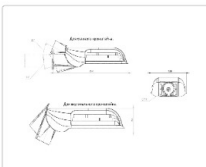

ХАРАКТЕРИСТИКИ

Светотехнические характеристики

Мощность, Вт:	26.6
Световой поток светодиодного модуля, ЛМ	3735
Световой поток, Лм	3492
Световая эффективность, Лм/Вт:	131.3
Количество светодиодов, шт:	72
Кривая силы света (КСС):	W (145°x60°) широкая боковая
Цветовая температура, К:	3000
Индекс цветопередачи CRI:	80
Коэффициент пульсаций светового потока, %:	<1
Ресурс светодиодов, ч:	100000

СКАЧАТЬ

Паспорт светильника

Сертификат соответствия

Сертификат

Электрические характеристики

Время включения светильника, с:	1.5
Диммирование:	Да
Напряжение питания, В:	176В - 264В AC
Частота, Гц:	47 Гц - 63 Гц
Коэффициент мощности ИП, cosφ:	~ 0,95
Грозазащита:	Нет
Термозащита:	есть
Защита от 380, В:	Да
Защита от холостого хода:	есть
Стойкость к микросекундным импульсам большой энергии:	4 кВ (L-N), 6 кВ (L-PE, N-PE)
Коэффициент пульсаций светового потока, %:	<1
Гальваническая изоляция:	Да
Пробивное напряжение, кВ AC:	> 1,5 кВ AC
Сопротивление изоляции, МОм:	вход-выход > 200 МОм; вход-земля > 200 МОм; выход-земля > 200 МОм
Класс защиты от поражения электрическим током:	1