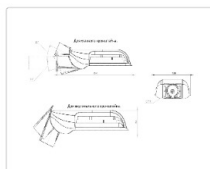

ХАРАКТЕРИСТИКИ

Светотехнические характеристики

Мощность, Вт:	77.1
Световой поток светодиодного модуля, ЛМ	11012
Световой поток, Лм	10396
Световая эффективность, Лм/Вт:	134.8
Количество светодиодов, шт:	180
Кривая силы света (КСС):	W (145°x60°) широкая боковая
Цветовая температура, К:	3000
Индекс цветопередачи CRI:	80
Коэффициент пульсаций светового потока, %:	≤ 1%
Ресурс светодиодов, ч:	100000

СКАЧАТЬ

Паспорт светильника

Сертификат соответствия

Сертификат

Электрические характеристики

Время включения светильника, с:	1.5
Диммирование:	Да
Напряжение питания, В:	176 - 264 В AC
Частота, Гц:	47 ~ 63 Гц
Коэффициент мощности ИП, cosφ:	≥ 0.95
Грозазащита:	Да
Термозащита:	Есть
Защита от 380, В:	Да
Защита от холостого хода:	Восстанавливается
Стойкость к микросекундным импульсам большой энергии:	4 кВ (L-N), 6 кВ (L-PE, N-PE)
Коэффициент пульсаций светового потока, %:	≤ 1%
Гальваническая изоляция:	Да
Пробивное напряжение, кВ AC:	> 1,5 кВ AC
Сопротивление изоляции, МОм:	вход-выход > 200 МОм; вход-земля > 200 МОм; выход-земля > 200 МОм
Класс защиты от поражения электрическим током:	1