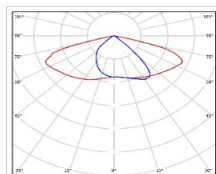

ХАРАКТЕРИСТИКИ

Светотехнические характеристики

Мощность, Вт:	95.6
Световой поток светодиодного модуля, ЛМ	12948
Световой поток, Лм	12222
Световая эффективность, Лм/Вт:	127.8
Количество светодиодов, шт:	150
Кривая силы света (КСС):	SW (Широкая боковая)
Цветовая температура, К:	3000
Индекс цветопередачи CRI:	80
Коэффициент пульсаций светового потока, %:	<1
Ресурс светодиодов, ч:	100000

СКАЧАТЬ

Паспорт светильника

Сертификат соответствия

Сертификат

Электрические характеристики

Время включения светильника, с:	1.5
Диммирование:	Нет
Напряжение питания, В:	176В - 264В AC
Частота, Гц:	47 Гц - 63 Гц
Коэффициент мощности ИП, cosφ:	~ 0,95
Грозозащита:	Да
Термозащита:	есть
Защита от 380, В:	Да
Защита от холостого хода:	есть, восстанавливается автоматически
Стойкость к микросекундным импульсам большой энергии:	4 кВ (L-N), 6 кВ (L-PE, N-PE)
Коэффициент пульсаций светового потока, %:	<1
Гальваническая изоляция:	Да
Пробивное напряжение, кВ AC:	> 1,5 кВ AC
Сопротивление изоляции, МОм:	> 200 МОм
Класс защиты от поражения электрическим током:	1