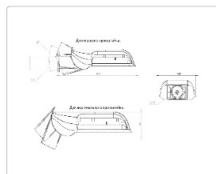

ХАРАКТЕРИСТИКИ

Светотехнические характеристики

Мощность, Вт:	95.6
Световой поток светодиодного модуля, ЛМ	12948
Световой поток, Лм	12222
Световая эффективность, Лм/Вт:	127.8
Количество светодиодов, шт:	150
Кривая силы света (КСС):	SW (Широкая боковая)
Цветовая температура, К:	3000
Индекс цветопередачи CRI:	80
Коэффициент пульсаций светового потока, %:	<1
Ресурс светодиодов, ч:	100000

СКАЧАТЬ

Паспорт светильника

Сертификат соответствия

Сертификат

Электрические характеристики

Время включения светильника, с:	1.5
Диммирование:	Нет
Напряжение питания, В:	176В - 264В AC
Частота, Гц:	47 Гц - 63 Гц
Коэффициент мощности ИП, cosφ:	~ 0,95
Грозозащита:	Да
Термозащита:	есть
Защита от 380, В:	Да
Защита от холостого хода:	есть, восстанавливается автоматически
Стойкость к микросекундным импульсам большой энергии:	4 кВ (L-N), 6 кВ (L-PE, N-PE)
Коэффициент пульсаций светового потока, %:	<1
Гальваническая изоляция:	Да
Пробивное напряжение, кВ AC:	> 1,5 кВ AC
Сопротивление изоляции, МОм:	> 200 МОм
Класс защиты от поражения электрическим током:	1