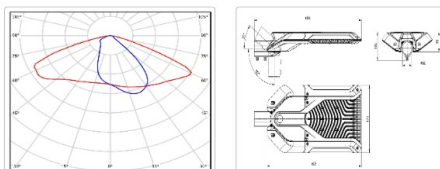

ХАРАКТЕРИСТИКИ

Светотехнические характеристики

Мощность, Вт:	240.8
Световой поток светодиодного модуля, ЛМ	33298
Световой поток, Лм	30801
Световая эффективность, Лм/Вт:	127.9
Количество светодиодов, шт:	440
Кривая силы света (КСС):	W (145°x60°) широкая боковая
Цветовая температура, К:	3000
Индекс цветопередачи CRI:	80
Коэффициент пульсаций светового потока, %:	<1
Ресурс светодиодов, ч:	100000

СКАЧАТЬ

Паспорт светильника

Сертификат соответствия

Сертификат

Электрические характеристики

Время включения светильника, с:	1.5
Диммирование:	Да
Напряжение питания, В:	176В - 264В AC
Частота, Гц:	47 Гц - 63 Гц
Коэффициент мощности ИП, cosφ:	~ 0,97
Грозозащита:	Да
Термозащита:	есть
Защита от 380, В:	Да
Защита от холостого хода:	есть
Стойкость к микросекундным импульсам большой энергии:	10 кВ линия-линия, 10 кВ линия-заземление
Коэффициент пульсаций светового потока, %:	<1
Гальваническая изоляция:	Да
Пробивное напряжение, кВ AC:	> 1,5 кВ AC
Сопротивление изоляции, МОм:	> 100 МОм
Класс защиты от поражения электрическим током:	1