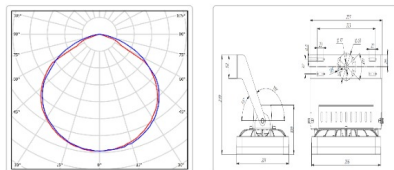

ХАРАКТЕРИСТИКИ

Светотехнические характеристики

Мощность, Вт:	26.3
Световой поток светодиодного модуля, ЛМ	4498
Световой поток, Лм	4108
Световая эффективность, Лм/Вт:	157.8
Количество светодиодов, шт:	72
Кривая силы света (КСС):	D (120°) косинусная
Цветовая температура, К:	5000
Индекс цветопередачи CRI:	70
Ресурс светодиодов, ч:	100000

СКАЧАТЬ

Паспорт светильника

Сертификат соответствия

Электрические характеристики

Время включения светильника, с:	1.5
Диммирование:	Нет
Напряжение питания, В:	176-264В AC
Частота, Гц:	47 ~ 63 Гц
Коэффициент мощности ИП, cosφ:	≥0.95
Грозазащита:	Нет
Термозащита:	Нет
Защита от 380, В:	Да
Защита от холостого хода:	Есть
Стойкость к микросекундным импульсам большой энергии:	4 кВ (L-N)
Коэффициент пульсаций светового потока, %:	≤ 1%
Гальваническая изоляция:	Да
Пробивное напряжение, кВ AC:	> 1,5 кВ AC
Сопротивление изоляции, МОм:	вход-выход > 200 МОм
Класс защиты от поражения электрическим током:	1