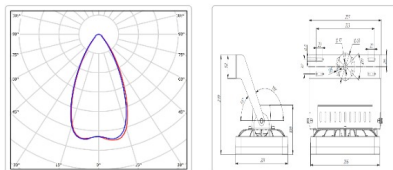

ХАРАКТЕРИСТИКИ

Светотехнические характеристики

Мощность, Вт:	34.8
Световой поток светодиодного модуля, ЛМ	5715
Световой поток, Лм	5087
Световая эффективность, Лм/Вт:	147.6
Количество светодиодов, шт:	64
Кривая силы света (КСС):	D50 концентрированная
Цветовая температура, К:	5000
Индекс цветопередачи CRI:	70
Ресурс светодиодов, ч:	100000

СКАЧАТЬ

Паспорт светильника

Сертификат соответствия

Электрические характеристики

Время включения светильника, с:	1.5
Диммирование:	Нет
Напряжение питания, В:	176-264В AC
Частота, Гц:	47 ~ 63 Гц
Коэффициент мощности ИП, cosφ:	≥0.95
Грозазащита:	Нет
Термозащита:	Нет
Защита от 380, В:	Да
Защита от холостого хода:	Есть
Стойкость к микросекундным импульсам большой энергии:	4 кВ (L-N)
Коэффициент пульсаций светового потока, %:	≤ 1%
Гальваническая изоляция:	Да
Пробивное напряжение, кВ AC:	> 1,5 кВ AC
Сопротивление изоляции, МОм:	вход-выход > 200 МОм
Класс защиты от поражения электрическим током:	1