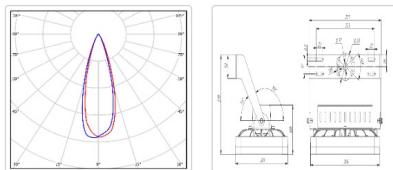

ХАРАКТЕРИСТИКИ

Светотехнические характеристики

Мощность, Вт:	43.4
Световой поток светодиодного модуля, ЛМ	7144
Световой поток, Лм	6573
Световая эффективность, Лм/Вт:	153
Количество светодиодов, шт:	80
Кривая силы света (КСС):	D30 концентрированная
Цветовая температура, К:	5000
Индекс цветопередачи CRI:	70
Ресурс светодиодов, ч:	100000

СКАЧАТЬ

Паспорт светильника

Сертификат соответствия

Электрические характеристики

Время включения светильника, с:	1.5
Диммирование:	Нет
Напряжение питания, В:	176-264В AC
Частота, Гц:	47 ~ 63 Гц
Коэффициент мощности ИП, cosφ:	≥0.95
Грозазащита:	Нет
Термозащита:	Есть
Защита от 380, В:	Да
Защита от холостого хода:	Восстанавливается
Стойкость к микросекундным импульсам большой энергии:	4 кВ (L-N)
Коэффициент пульсаций светового потока, %:	≤ 1%
Гальваническая изоляция:	Да
Пробивное напряжение, кВ AC:	> 1,5 кВ AC
Сопротивление изоляции, МОм:	вход-выход > 200 МОм
Класс защиты от поражения электрическим током:	1