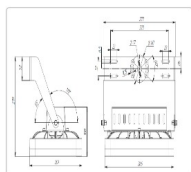

ХАРАКТЕРИСТИКИ

Светотехнические характеристики

Мощность, Вт:	43.4
Световой поток светодиодного модуля, ЛМ	7144
Световой поток, Лм	6551
Световая эффективность, Лм/Вт:	152.5
Количество светодиодов, шт:	80
Кривая силы света (КСС):	D40 концентрированная
Цветовая температура, К:	5000
Индекс цветопередачи CRI:	70
Ресурс светодиодов, ч:	100000

СКАЧАТЬ

Паспорт светильника

Сертификат соответствия

Электрические характеристики

Время включения светильника, с:	1.5
Диммирование:	Нет
Напряжение питания, В:	176-264В AC
Частота, Гц:	47 ~ 63 Гц
Коэффициент мощности ИП, cosφ:	≥0.95
Грозазащита:	Нет
Термозащита:	Есть
Защита от 380, В:	Да
Защита от холостого хода:	Восстанавливается
Стойкость к микросекундным импульсам большой энергии:	4 кВ (L-N)
Коэффициент пульсаций светового потока, %:	≤ 1%
Гальваническая изоляция:	Да
Пробивное напряжение, кВ AC:	> 1,5 кВ AC
Сопротивление изоляции, МОм:	вход-выход > 200 МОм
Класс защиты от поражения электрическим током:	1