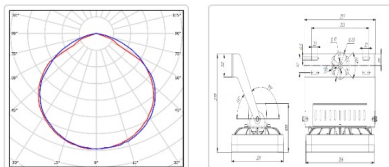

ХАРАКТЕРИСТИКИ

Светотехнические характеристики

Мощность, Вт:	96.1
Световой поток светодиодного модуля, ЛМ	13524
Световой поток, Лм	12348
Световая эффективность, Лм/Вт:	128.5
Количество светодиодов, шт:	80
Кривая силы света (КСС):	D (120°) косинусная
Цветовая температура, К:	5000
Индекс цветопередачи CRI:	70
Ресурс светодиодов, ч:	100000

СКАЧАТЬ

Паспорт светильника

Сертификат соответствия

Электрические характеристики

Время включения светильника, с:	1.5
Диммирование:	Нет
Напряжение питания, В:	176-264 В AC
Частота, Гц:	47 ~ 63 Гц
Коэффициент мощности ИП, cosφ:	≥0.97
Грозазащита:	Да
Термозащита:	Есть
Защита от 380, В:	Да
Защита от холостого хода:	Восстанавливается
Стойкость к микросекундным импульсам большой энергии:	4 кВ (L-N), 6 кВ (L-PE, N-PE)
Коэффициент пульсаций светового потока, %:	≤ 1%
Гальваническая изоляция:	Да
Пробивное напряжение, кВ AC:	> 1.5 кВ AC
Сопротивление изоляции, МОм:	вход-выход > 200 МОм, вход-земля > 200 МОм, выход-земля > 200 МОм
Класс защиты от поражения электрическим током:	1