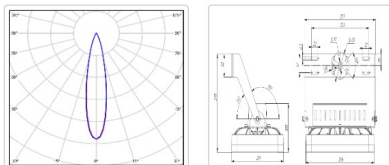

ХАРАКТЕРИСТИКИ

Светотехнические характеристики

Мощность, Вт:	97.2
Световой поток светодиодного модуля, ЛМ	13524
Световой поток, Лм	12470
Световая эффективность, Лм/Вт:	128.3
Количество светодиодов, шт:	80
Кривая силы света (КСС):	К (20°) концентрированная
Цветовая температура, К:	5000
Индекс цветопередачи CRI:	70
Ресурс светодиодов, ч:	100000

СКАЧАТЬ

Паспорт светильника

Сертификат соответствия

Электрические характеристики

Время включения светильника, с:	1.5
Диммирование:	Нет
Напряжение питания, В:	176-264 В AC
Частота, Гц:	47 ~ 63 Гц
Коэффициент мощности ИП, cosφ:	≥0.97
Грозозащита:	Да
Термозащита:	Есть
Защита от 380, В:	Да
Защита от холостого хода:	Восстанавливается
Стойкость к микросекундным импульсам большой энергии:	4 кВ (L-N), 6 кВ (L-PE, N-PE)
Коэффициент пульсаций светового потока, %:	≤ 1%
Гальваническая изоляция:	Да
Пробивное напряжение, кВ AC:	> 1.5 кВ AC
Сопротивление изоляции, МОм:	вход-выход > 200 МОм, вход-земля > 200 МОм, выход-земля > 200 МОм
Класс защиты от поражения электрическим током:	1