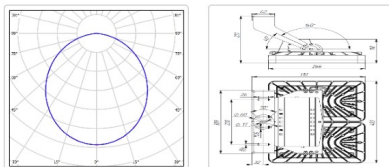

ХАРАКТЕРИСТИКИ

Светотехнические характеристики

Мощность, Вт:	184.6
Световой поток светодиодного модуля, ЛМ	27049
Световой поток, Лм	20964
Световая эффективность, Лм/Вт:	114.7
Количество светодиодов, шт:	160
Кривая силы света (КСС):	D (110°) косинусная
Цветовая температура, К:	5000
Индекс цветопередачи CRI:	70
Ресурс светодиодов, ч:	100000

СКАЧАТЬ

Паспорт светильника

Сертификат соответствия

Электрические характеристики

Время включения светильника, с:	1.5
Диммирование:	Нет
Напряжение питания, В:	176-264 В AC
Частота, Гц:	47 ~ 63 Гц
Коэффициент мощности ИП, cosφ:	≥0.97
Грозозащита:	Да
Термозащита:	Есть
Защита от 380, В:	Да
Защита от холостого хода:	Восстанавливается
Стойкость к микросекундным импульсам большой энергии:	4 кВ (L-N), 6 кВ (L-PE, N-PE)
Коэффициент пульсаций светового потока, %:	≤ 1%
Гальваническая изоляция:	Да
Пробивное напряжение, кВ AC:	> 1.5 кВ AC
Сопротивление изоляции, МОм:	вход-выход > 200 МОм, вход-земля > 200 МОм, выход-земля > 200 МОм
Класс защиты от поражения электрическим током:	1