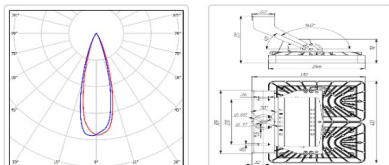

ХАРАКТЕРИСТИКИ

Светотехнические характеристики

Мощность, Вт:	184.6
Световой поток светодиодного модуля, ЛМ	27049
Световой поток, Лм	24885
Световая эффективность, Лм/Вт:	134.8
Количество светодиодов, шт:	160
Кривая силы света (КСС):	D30 концентрированная
Цветовая температура, К:	5000
Индекс цветопередачи CRI:	70
Ресурс светодиодов, ч:	100000

СКАЧАТЬ

Паспорт светильника

Сертификат соответствия

Электрические характеристики

Время включения светильника, с:	1.5
Диммирование:	Нет
Напряжение питания, В:	176-264 В AC
Частота, Гц:	47 ~ 63 Гц
Коэффициент мощности ИП, cosφ:	≥0.97
Грозозащита:	Да
Термозащита:	Есть
Защита от 380, В:	Да
Защита от холостого хода:	Восстанавливается
Стойкость к микросекундным импульсам большой энергии:	4 кВ (L-N), 6 кВ (L-PE, N-PE)
Коэффициент пульсаций светового потока, %:	≤ 1%
Гальваническая изоляция:	Да
Пробивное напряжение, кВ AC:	> 1.5 кВ AC
Сопротивление изоляции, МОм:	вход-выход > 200 МОм, вход-земля > 200 МОм, выход-земля > 200 МОм
Класс защиты от поражения электрическим током:	1