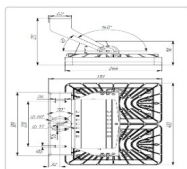

ХАРАКТЕРИСТИКИ

Светотехнические характеристики

Мощность, Вт:	184.6
Световой поток светодиодного модуля, ЛМ	27049
Световой поток, Лм	24803
Световая эффективность, Лм/Вт:	134.4
Количество светодиодов, шт:	160
Кривая силы света (КСС):	D40 концентрированная
Цветовая температура, К:	5000
Индекс цветопередачи CRI:	70
Ресурс светодиодов, ч:	100000

СКАЧАТЬ

Паспорт светильника

Сертификат соответствия

Электрические характеристики

Время включения светильника, с:	1.5
Диммирование:	Нет
Напряжение питания, В:	176-264 В AC
Частота, Гц:	47 ~ 63 Гц
Коэффициент мощности ИП, cosφ:	≥0.97
Грозазащита:	Да
Термозащита:	Есть
Защита от 380, В:	Да
Защита от холостого хода:	Восстанавливается
Стойкость к микросекундным импульсам большой энергии:	4 кВ (L-N), 6 кВ (L-PE, N-PE)
Коэффициент пульсаций светового потока, %:	≤ 1%
Гальваническая изоляция:	Да
Пробивное напряжение, кВ AC:	> 1.5 кВ AC
Сопротивление изоляции, МОм:	вход-выход > 200 МОм, вход-земля > 200 МОм, выход-земля > 200 МОм
Класс защиты от поражения электрическим током:	1