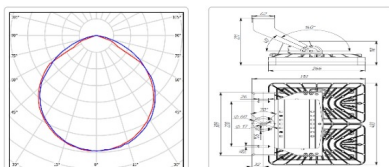

ХАРАКТЕРИСТИКИ

Светотехнические характеристики

Мощность, Вт:	207.7
Световой поток светодиодного модуля, ЛМ	34097
Световой поток, Лм	31131
Световая эффективность, Лм/Вт:	151.4
Количество светодиодов, шт:	320
Кривая силы света (КСС):	D (120°) косинусная
Цветовая температура, К:	5000
Индекс цветопередачи CRI:	70
Ресурс светодиодов, ч:	100000

СКАЧАТЬ

Паспорт светильника

Сертификат соответствия

Электрические характеристики

Время включения светильника, с:	1.5
Диммирование:	Да
Напряжение питания, В:	176-305 В AC
Частота, Гц:	47 ~ 63 Гц
Коэффициент мощности ИП, cosφ:	≥0.95
Грозозащита:	Да
Термозащита:	Есть
Защита от 380, В:	Нет
Защита от холостого хода:	Есть
Стойкость к микросекундным импульсам большой энергии:	4 кВ (L-N), 6 кВ (L-PE, N-PE)
Коэффициент пульсаций светового потока, %:	<1
Гальваническая изоляция:	Да
Пробивное напряжение, кВ AC:	> 1.5 кВ AC
Сопротивление изоляции, МОм:	вход-выход > 200 МОм, вход-земля > 200 МОм, выход-земля > 200 МОм
Класс защиты от поражения электрическим током:	1