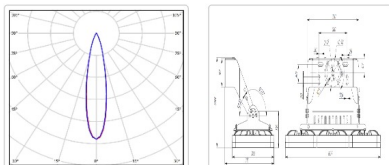

#### Светотехнические характеристики

Мощность, Вт:	281.8
Световой поток светодиодного модуля, ЛМ	40573
Световой поток, Лм	37409
Световая эффективность, Лм/Вт:	134.1
Количество светодиодов, шт:	240
Кривая силы света (КСС):	К (20°) концентрированная
Цветовая температура, К:	5000
Индекс цветопередачи CRI:	70
Ресурс светодиодов, ч:	100000