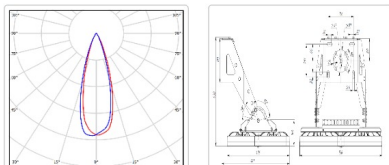

ХАРАКТЕРИСТИКИ

Светотехнические характеристики

Мощность, Вт:	375.8
Световой поток светодиодного модуля, ЛМ	54097
Световой поток, Лм	49770
Световая эффективность, Лм/Вт:	133.8
Количество светодиодов, шт:	320
Кривая силы света (КСС):	D30 концентрированная
Цветовая температура, К:	5000
Индекс цветопередачи CRI:	70
Ресурс светодиодов, ч:	100000

СКАЧАТЬ

Паспорт светильника

Сертификат соответствия

Электрические характеристики

Время включения светильника, с:	1.5
Диммирование:	Да
Напряжение питания, В:	176-264 В AC
Частота, Гц:	47 ~ 63 Гц
Коэффициент мощности ИП, cosφ:	≥0.95
Грозозащита:	Да
Термозащита:	Есть
Защита от 380, В:	Да
Защита от холостого хода:	Восстанавливается
Стойкость к микросекундным импульсам большой энергии:	4 кВ (L-N), 6 кВ (L-PE, N-PE)
Коэффициент пульсаций светового потока, %:	≤ 1%
Гальваническая изоляция:	Да
Пробивное напряжение, кВ AC:	> 1.5 кВ AC
Сопротивление изоляции, МОм:	вход-выход > 200 МОм, вход-земля > 200 МОм, выход-земля > 200 МОм
Класс защиты от поражения электрическим током:	1