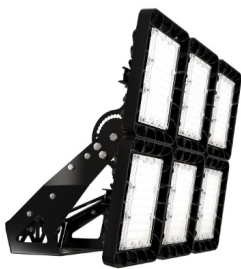

## Светильник светодиодный TL-PROM APS FL-RUS 420 750 K30

66 170Р

Артикул: УТ000028446  
 Мощность, Вт: 407.7  
 Световой поток, Лм 58844  
 Световая эффективность, Лм/Вт: 145.8  
 Индекс цветопередачи CRI: 70  
 Цветовая температура, К: 5000  
 Кривая силы света (КСС): D30 концентрированная  
 Гарантия, мес: 60

#### Светотехнические характеристики

Мощность, Вт:	407.7
Световой поток светодиодного модуля, ЛМ	63960
Световой поток, Лм	58844
Световая эффективность, Лм/Вт:	145.8
Количество светодиодов, шт:	480
Кривая силы света (КСС):	D30 концентрированная
Цветовая температура, К:	5000
Индекс цветопередачи CRI:	70
Ресурс светодиодов, ч:	100000

#### Эксплуатационные характеристики

Материал корпуса:	Литейные алюминиевые сплавы
Материал рассеивателя:	Оптический поликарбонат
Защитная оптическая часть:	Нет
Способ крепления светильника:	Поворотная скоба (угол поворота 180° с шагом в 10°)
Степень защиты светильника, IP:	66/67
Степень защиты оболочки (корпус):	IK10
Степень защиты оболочки (стекло):	IK10
Температура эксплуатации, °С:	от -40° до +45°
Вид климатического исполнения:	УХЛ1
Гарантия, мес:	60