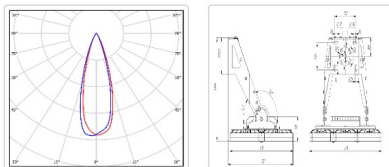

ХАРАКТЕРИСТИКИ

Светотехнические характеристики

Мощность, Вт:	407.7
Световой поток светодиодного модуля, ЛМ	63960
Световой поток, Лм	58844
Световая эффективность, Лм/Вт:	145.8
Количество светодиодов, шт:	480
Кривая силы света (КСС):	D30 концентрированная
Цветовая температура, К:	5000
Индекс цветопередачи CRI:	70
Ресурс светодиодов, ч:	100000

СКАЧАТЬ

Паспорт светильника

Сертификат соответствия

Электрические характеристики

Время включения светильника, с:	1.5
Диммирование:	Да
Напряжение питания, В:	176-305 В AC
Частота, Гц:	47 ~ 63 Гц
Коэффициент мощности ИП, cosφ:	≥0.95
Грозозащита:	Да
Термозащита:	Есть
Защита от 380, В:	Нет
Защита от холостого хода:	Есть
Стойкость к микросекундным импульсам большой энергии:	4 кВ (L-N), 6 кВ (L-PE, N-PE)
Коэффициент пульсаций светового потока, %:	<1
Гальваническая изоляция:	Да
Пробивное напряжение, кВ AC:	> 1.5 кВ AC
Сопротивление изоляции, МОм:	вход-выход > 200 МОм, вход-земля > 200 МОм, выход-земля > 200 МОм
Класс защиты от поражения электрическим током:	1