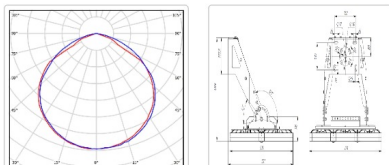

ХАРАКТЕРИСТИКИ

Светотехнические характеристики

Мощность, Вт:	563.6
Световой поток светодиодного модуля, ЛМ	81147
Световой поток, Лм	74087
Световая эффективность, Лм/Вт:	132.8
Количество светодиодов, шт:	480
Кривая силы света (КСС):	D (120°) косинусная
Цветовая температура, К:	5000
Индекс цветопередачи CRI:	70
Ресурс светодиодов, ч:	100000

СКАЧАТЬ

Паспорт светильника

Сертификат соответствия

Электрические характеристики

Время включения светильника, с:	1.5
Диммирование:	Нет
Напряжение питания, В:	176-264 В AC
Частота, Гц:	47 ~ 63 Гц
Коэффициент мощности ИП, cosφ:	≥0.97
Грозозащита:	Да
Термозащита:	Есть
Защита от 380, В:	Да
Защита от холостого хода:	Восстанавливается
Стойкость к микросекундным импульсам большой энергии:	4 кВ (L-N), 6 кВ (L-PE, N-PE)
Коэффициент пульсаций светового потока, %:	≤ 1%
Гальваническая изоляция:	Да
Пробивное напряжение, кВ AC:	> 1.5 кВ AC
Сопротивление изоляции, МОм:	вход-выход > 200 МОм, вход-земля > 200 МОм, выход-земля > 200 МОм
Класс защиты от поражения электрическим током:	1