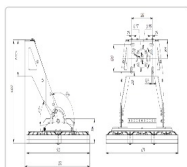

ХАРАКТЕРИСТИКИ

Светотехнические характеристики

Мощность, Вт:	563.6
Световой поток светодиодного модуля, ЛМ	81147
Световой поток, Лм	74411
Световая эффективность, Лм/Вт:	133.4
Количество светодиодов, шт:	480
Кривая силы света (КСС):	D40 концентрированная
Цветовая температура, К:	5000
Индекс цветопередачи CRI:	70
Ресурс светодиодов, ч:	100000

СКАЧАТЬ

Паспорт светильника

Сертификат соответствия

Электрические характеристики

Время включения светильника, с:	1.5
Диммирование:	Нет
Напряжение питания, В:	176-264 В AC
Частота, Гц:	47 ~ 63 Гц
Коэффициент мощности ИП, cosφ:	≥0.97
Грозазащита:	Да
Термозащита:	Есть
Защита от 380, В:	Да
Защита от холостого хода:	Восстанавливается
Стойкость к микросекундным импульсам большой энергии:	4 кВ (L-N), 6 кВ (L-PE, N-PE)
Коэффициент пульсаций светового потока, %:	≤ 1%
Гальваническая изоляция:	Да
Пробивное напряжение, кВ AC:	> 1.5 кВ AC
Сопротивление изоляции, МОм:	вход-выход > 200 МОм, вход-земля > 200 МОм, выход-земля > 200 МОм
Класс защиты от поражения электрическим током:	1