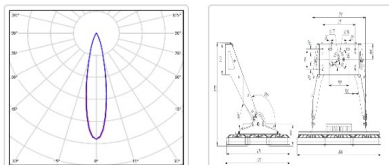

ХАРАКТЕРИСТИКИ

Светотехнические характеристики

Мощность, Вт:	611.6
Световой поток светодиодного модуля, ЛМ	95940
Световой поток, Лм	88457
Световая эффективность, Лм/Вт:	146.1
Количество светодиодов, шт:	720
Кривая силы света (КСС):	К (20°) концентрированная
Цветовая температура, К:	5000
Индекс цветопередачи CRI:	70
Ресурс светодиодов, ч:	100000

СКАЧАТЬ

Паспорт светильника

Сертификат соответствия

Электрические характеристики

Время включения светильника, с:	1.5
Диммирование:	Да
Напряжение питания, В:	176-305 В AC
Частота, Гц:	47 ~ 63 Гц
Коэффициент мощности ИП, cosφ:	≥0.95
Грозозащита:	Да
Термозащита:	Есть
Защита от 380, В:	Нет
Защита от холостого хода:	Есть
Стойкость к микросекундным импульсам большой энергии:	4 кВ (L-N), 6 кВ (L-PE, N-PE)
Коэффициент пульсаций светового потока, %:	<1
Гальваническая изоляция:	Да
Пробивное напряжение, кВ AC:	> 1.5 кВ AC
Сопротивление изоляции, МОм:	вход-выход > 200 МОм, вход-земля > 200 МОм, выход-земля > 200 МОм
Класс защиты от поражения электрическим током:	1