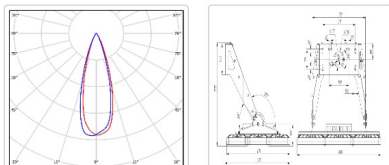

ХАРАКТЕРИСТИКИ

Светотехнические характеристики

Мощность, Вт:	611.6
Световой поток светодиодного модуля, ЛМ	95940
Световой поток, Лм	88265
Световая эффективность, Лм/Вт:	145.8
Количество светодиодов, шт:	720
Кривая силы света (КСС):	D30 концентрированная
Цветовая температура, К:	5000
Индекс цветопередачи CRI:	70
Ресурс светодиодов, ч:	100000

СКАЧАТЬ

Паспорт светильника

Сертификат соответствия

Электрические характеристики

Время включения светильника, с:	1.5
Диммирование:	Да
Напряжение питания, В:	176-305 В AC
Частота, Гц:	47 ~ 63 Гц
Коэффициент мощности ИП, cosφ:	≥0.95
Грозозащита:	Да
Термозащита:	Есть
Защита от 380, В:	Нет
Защита от холостого хода:	Есть
Стойкость к микросекундным импульсам большой энергии:	4 кВ (L-N), 6 кВ (L-PE, N-PE)
Коэффициент пульсаций светового потока, %:	<1
Гальваническая изоляция:	Да
Пробивное напряжение, кВ AC:	> 1.5 кВ AC
Сопротивление изоляции, МОм:	вход-выход > 200 МОм, вход-земля > 200 МОм, выход-земля > 200 МОм
Класс защиты от поражения электрическим током:	1