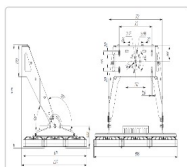

ХАРАКТЕРИСТИКИ

Светотехнические характеристики

Мощность, Вт:	611.6
Световой поток светодиодного модуля, ЛМ	95940
Световой поток, Лм	87978
Световая эффективность, Лм/Вт:	143.8
Количество светодиодов, шт:	720
Кривая силы света (КСС):	D40 концентрированная
Цветовая температура, К:	5000
Индекс цветопередачи CRI:	70
Ресурс светодиодов, ч:	100000

СКАЧАТЬ

Паспорт светильника

Сертификат соответствия

Электрические характеристики

Время включения светильника, с:	1.5
Диммирование:	Да
Напряжение питания, В:	176-305 В AC
Частота, Гц:	47 ~ 63 Гц
Коэффициент мощности ИП, cosφ:	≥0.95
Грозазащита:	Да
Термозащита:	Есть
Защита от 380, В:	Нет
Защита от холостого хода:	Есть
Стойкость к микросекундным импульсам большой энергии:	4 кВ (L-N), 6 кВ (L-PE, N-PE)
Коэффициент пульсаций светового потока, %:	<1
Гальваническая изоляция:	Да
Пробивное напряжение, кВ AC:	> 1.5 кВ AC
Сопротивление изоляции, МОм:	вход-выход > 200 МОм, вход-земля > 200 МОм, выход-земля > 200 МОм
Класс защиты от поражения электрическим током:	1