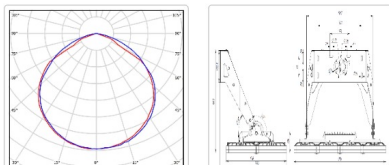

#### Светотехнические характеристики

Мощность, Вт:	751.5
Световой поток светодиодного модуля, ЛМ	108195
Световой поток, Лм	98782
Световая эффективность, Лм/Вт:	131.4
Количество светодиодов, шт:	640
Кривая силы света (КСС):	D (120°) косинусная
Цветовая температура, К:	5000
Индекс цветопередачи CRI:	70
Ресурс светодиодов, ч:	100000