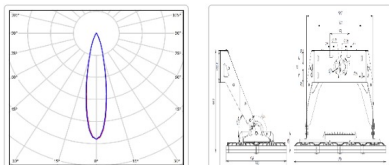

ХАРАКТЕРИСТИКИ

Светотехнические характеристики

Мощность, Вт:	751.5
Световой поток светодиодного модуля, ЛМ	108195
Световой поток, Лм	99756
Световая эффективность, Лм/Вт:	132.7
Количество светодиодов, шт:	640
Кривая силы света (КСС):	К (20°) концентрированная
Цветовая температура, К:	5000
Индекс цветопередачи CRI:	70
Ресурс светодиодов, ч:	100000