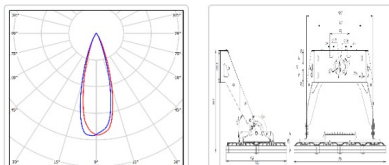

#### Светотехнические характеристики

Мощность, Вт:	751.5
Световой поток светодиодного модуля, ЛМ	108195
Световой поток, Лм	99540
Световая эффективность, Лм/Вт:	132.5
Количество светодиодов, шт:	640
Кривая силы света (КСС):	D30 концентрированная
Цветовая температура, К:	5000
Индекс цветопередачи CRI:	70
Ресурс светодиодов, ч:	100000