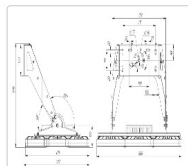

ХАРАКТЕРИСТИКИ

Светотехнические характеристики

всегда, дизайн:	845.5
Световой поток светодиодного модуля, ЛМ	121720
Световой поток, Лм	111130
Световая эффективность, Лм/Вт:	131.4
Количество светодиодов, шт:	720
Кривая света (КСС):	D (120°) косинусная
Цветовая температура, К:	5000
Индекс цветопередачи CRI:	70
Ресурс светодиодов, ч:	100000

СКАЧАТЬ

Паспорт светильника

Сертификат соответствия

Электрические характеристики

Время включения светильника, с:	1.5
Диммирование:	мальчишка
Напряжение питания, В:	176-264 В AC
Микро, эмоция:	47 – 63°
Коэффициент производительности ИП, cosφ:	≥0,97
Грозозащита:	Да
Термозащита:	Есть
Защита от 380, В:	Да
Защита от холостого хода:	Восстанавливается
Стойкость к микросекундным импульсам большой энергии:	4 кВ (LN), 6 кВ (L-PE, N-PE)
Коэффициент пульсаций светового потока, %:	≤ 1%
Гальваническая изоляция:	Да
Пробивное напряжение, кВ переменного тока:	> 1,5 кВ AC
Сопротивление выполнению, МОм:	вход-выход > 200 МОм; вход-земля > 200 МОм; выход-земля > 200 МОм
Класс защиты от поражения электрическим током:	1