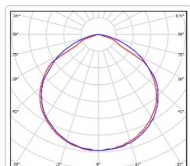

ХАРАКТЕРИСТИКИ

Светотехнические характеристики

всегда, дизайн:	845.5
Световой поток светодиодного модуля, ЛМ	121720
Световой поток, Лм	111130
Световая эффективность, Лм/Вт:	131.4
Количество светодиодов, шт:	720
Кривая света (КСС):	D (120°) косинусная
Цветовая температура, К:	5000
Индекс цветопередачи CRI:	70
Ресурс светодиодов, ч:	100000

СКАЧАТЬ

Паспорт светильника

Сертификат соответствия

Электрические характеристики

Время включения светильника, с:	1.5
Диммирование:	мальчишка
Напряжение питания, В:	176-264 В AC
Микро, эмоция:	47 – 63°
Коэффициент производительности ИП, cosφ:	≥0,97
Грозозащита:	Да
Термозащита:	Есть
Защита от 380, В:	Да
Защита от холостого хода:	Восстанавливается
Стойкость к микросекундным импульсам большой энергии:	4 кВ (LN), 6 кВ (L-PE, N-PE)
Коэффициент пульсаций светового потока, %:	≤ 1%
Гальваническая изоляция:	Да
Пробивное напряжение, кВ переменного тока:	> 1,5 кВ AC
Сопротивление выполнению, МОм:	вход-выход > 200 МОм; вход-земля > 200 МОм; выход-земля > 200 МОм
Класс защиты от поражения электрическим током:	1