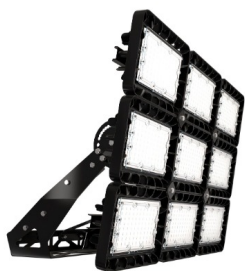

## Светильник светодиодный TL-PROM APS FL-RUS 855 750 D120

131 420P

Артикул: УТ000028477

всегда, дизайн: 845.5

Световой поток, Лм 111130

Световая эффективность, Лм/Вт: 131.4

Индекс цветопередачи CRI: 70

Цветовая температура, К: 5000

Кривая света (КСС): D (120°) косинусная

босс, мес: 60

#### Светотехнические характеристики

всегда, дизайн:	845.5
Световой поток светодиодного модуля, ЛМ	121720
Световой поток, Лм	111130
Световая эффективность, Лм/Вт:	131.4
Количество светодиодов, шт:	720
Кривая света (КСС):	D (120°) косинусная
Цветовая температура, К:	5000
Индекс цветопередачи CRI:	70
Ресурс светодиодов, ч:	100000