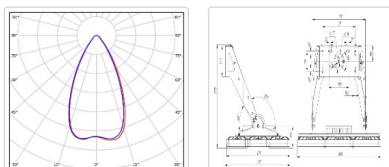

ХАРАКТЕРИСТИКИ

Светотехнические характеристики

Мощность, Вт:	845.5
Световой поток светодиодного модуля, ЛМ	121720
Световой поток, Лм	108331
Световая эффективность, Лм/Вт:	128.1
Количество светодиодов, шт:	720
Кривая силы света (КСС):	D50 концентрированная
Цветовая температура, К:	5000
Индекс цветопередачи CRI:	70
Ресурс светодиодов, ч:	100000

СКАЧАТЬ

Паспорт светильника

Сертификат соответствия

Электрические характеристики

Время включения светильника, с:	1.5
Диммирование:	Нет
Напряжение питания, В:	176-264 В AC
Частота, Гц:	47 ~ 63 Гц
Коэффициент мощности ИП, cosφ:	≥0.97
Грозозащита:	Да
Термозащита:	Есть
Защита от 380, В:	Да
Защита от холостого хода:	Восстанавливается
Стойкость к микросекундным импульсам большой энергии:	4 кВ (L-N), 6 кВ (L-PE, N-PE)
Коэффициент пульсаций светового потока, %:	≤ 1%
Гальваническая изоляция:	Да
Пробивное напряжение, кВ AC:	> 1.5 кВ AC
Сопротивление изоляции, МОм:	вход-выход > 200 МОм, вход-земля > 200 МОм, выход-земля > 200 МОм
Класс защиты от поражения электрическим током:	1