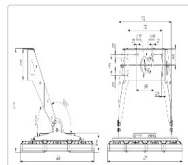

ХАРАКТЕРИСТИКИ

Светотехнические характеристики

Мощность, Вт:	1137.2
Световой поток светодиодного модуля, ЛМ	162293
Световой поток, Лм	149635
Световая эффективность, Лм/Вт:	131.6
Количество светодиодов, шт:	960
Кривая силы света (КСС):	К (20°) концентрированная
Цветовая температура, К:	5000
Индекс цветопередачи CRI:	70
Ресурс светодиодов, ч:	100000

СКАЧАТЬ

Паспорт светильника

Сертификат соответствия

Электрические характеристики

Время включения светильника, с:	1.5
Диммирование:	Нет
Напряжение питания, В:	176-264 В AC
Частота, Гц:	47 ~ 63 Гц
Коэффициент мощности ИП, cosφ:	≥0.97
Грозозащита:	Да
Термозащита:	Есть
Защита от 380, В:	Да
Защита от холостого хода:	Восстанавливается
Стойкость к микросекундным импульсам большой энергии:	4 кВ (L-N), 6 кВ (L-PE, N-PE)
Коэффициент пульсаций светового потока, %:	≤ 1%
Гальваническая изоляция:	Да
Пробивное напряжение, кВ AC:	> 1.5 кВ AC
Сопротивление изоляции, МОм:	вход-выход > 200 МОм, вход-земля > 200 МОм, выход-земля > 200 МОм
Класс защиты от поражения электрическим током:	1