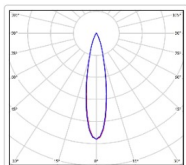

#### Светотехнические характеристики

Мощность, Вт:	1137.2
Световой поток светодиодного модуля, ЛМ	162293
Световой поток, Лм	149635
Световая эффективность, Лм/Вт:	131.6
Количество светодиодов, шт:	960
Кривая силы света (КСС):	К (20°) концентрированная
Цветовая температура, К:	5000
Индекс цветопередачи CRI:	70
Ресурс светодиодов, ч:	100000