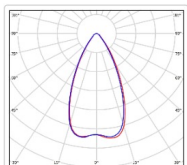

ХАРАКТЕРИСТИКИ

Светотехнические характеристики

Мощность, Вт:	1137.2
Световой поток светодиодного модуля, ЛМ	162293
Световой поток, Лм	144441
Световая эффективность, Лм/Вт:	127
Количество светодиодов, шт:	960
Кривая силы света (КСС):	D50 концентрированная
Цветовая температура, К:	5000
Индекс цветопередачи CRI:	70
Ресурс светодиодов, ч:	100000

СКАЧАТЬ

Паспорт светильника

Сертификат соответствия

Электрические характеристики

Время включения светильника, с:	1.5
Диммирование:	Нет
Напряжение питания, В:	176-264 В AC
Частота, Гц:	47 ~ 63 Гц
Коэффициент мощности ИП, cosφ:	≥0.97
Грозозащита:	Да
Термозащита:	Есть
Защита от 380, В:	Да
Защита от холостого хода:	Восстанавливается
Стойкость к микросекундным импульсам большой энергии:	4 кВ (L-N), 6 кВ (L-PE, N-PE)
Коэффициент пульсаций светового потока, %:	≤ 1%
Гальваническая изоляция:	Да
Пробивное напряжение, кВ AC:	> 1,5 кВ AC
Сопротивление изоляции, МОм:	вход-выход > 200 МОм, вход-земля > 200 МОм, выход-земля > 200 МОм
Класс защиты от поражения электрическим током:	1