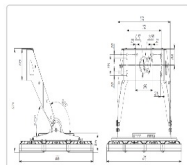

ХАРАКТЕРИСТИКИ

Светотехнические характеристики

Мощность, Вт:	1137.2
Световой поток светодиодного модуля, ЛМ	162293
Световой поток, Лм	144441
Световая эффективность, Лм/Вт:	127
Количество светодиодов, шт:	960
Кривая силы света (КСС):	D50 концентрированная
Цветовая температура, К:	5000
Индекс цветопередачи CRI:	70
Ресурс светодиодов, ч:	100000

СКАЧАТЬ

Паспорт светильника

Сертификат соответствия

Электрические характеристики

Время включения светильника, с:	1.5
Диммирование:	Нет
Напряжение питания, В:	176-264 В AC
Частота, Гц:	47 ~ 63 Гц
Коэффициент мощности ИП, cosφ:	≥0.97
Грозозащита:	Да
Термозащита:	Есть
Защита от 380, В:	Да
Защита от холостого хода:	Восстанавливается
Стойкость к микросекундным импульсам большой энергии:	4 кВ (L-N), 6 кВ (L-PE, N-PE)
Коэффициент пульсаций светового потока, %:	≤ 1%
Гальваническая изоляция:	Да
Пробивное напряжение, кВ AC:	> 1,5 кВ AC
Сопротивление изоляции, МОм:	вход-выход > 200 МОм, вход-земля > 200 МОм, выход-земля > 200 МОм
Класс защиты от поражения электрическим током:	1