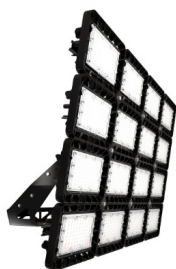

Светильник светодиодный TL-PROM APS FL-RUS 1520 750 D120

190 600Р

Артикул: УТ000028494
 Мощность, Вт: 1516.3
 Световой поток, Лм 197565
 Световая эффективность, Лм/Вт: 130.3
 Индекс цветопередачи CRI: 70
 Цветовая температура, К: 5000
 Кривая силы света (КСС): D (120°) косинусная
 Гарантия, мес: 60

ХАРАКТЕРИСТИКИ

Светотехнические характеристики

Мощность, Вт:	1516.3
Световой поток светодиодного модуля, ЛМ	216392
Световой поток, Лм	197565
Световая эффективность, Лм/Вт:	130.3
Количество светодиодов, шт:	1280
Кривая силы света (КСС):	D (120°) косинусная
Цветовая температура, К:	5000
Индекс цветопередачи CRI:	70
Ресурс светодиодов, ч:	100000

ОБЛАСТЬ ПРИМЕНЕНИЯ

1 / 2

Эксплуатационные характеристики

Материал корпуса:	Литейные алюминиевые сплавы
Материал рассеивателя:	Оптический поликарбонат
Защитная оптическая часть:	Нет
Способ крепления светильника:	Поворотная скоба (угол поворота 180° с шагом в 10°)
Степень защиты светильника, IP:	66/67
Степень защиты оболочки (корпус):	IK10
Степень защиты оболочки (стекло):	IK10
Температура эксплуатации, °С:	от -40° до +45°
Вид климатического исполнения:	УХЛ1
Гарантия, мес:	60