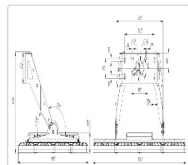

ХАРАКТЕРИСТИКИ

Светотехнические характеристики

Мощность, Вт:	1516.3
Световой поток светодиодного модуля, ЛМ	216392
Световой поток, Лм	197565
Световая эффективность, Лм/Вт:	130.3
Количество светодиодов, шт:	1280
Кривая силы света (КСС):	D (120°) косинусная
Цветовая температура, К:	5000
Индекс цветопередачи CRI:	70
Ресурс светодиодов, ч:	100000

СКАЧАТЬ

Паспорт светильника

Сертификат соответствия

Электрические характеристики

Время включения светильника, с:	1.5
Диммирование:	Нет
Напряжение питания, В:	176-264 В AC
Частота, Гц:	47 ~ 63 Гц
Коэффициент мощности ИП, cosφ:	≥0.97
Грозазащита:	Да
Термозащита:	Есть
Защита от 380, В:	Да
Защита от холостого хода:	Восстанавливается
Стойкость к микросекундным импульсам большой энергии:	4 кВ (L-N), 6 кВ (L-PE, N-PE)
Коэффициент пульсаций светового потока, %:	≤ 1%
Гальваническая изоляция:	Да
Пробивное напряжение, кВ AC:	> 1.5 кВ AC
Сопротивление изоляции, МОм:	вход-выход > 200 МОм, вход-земля > 200 МОм, выход-земля > 200 МОм
Класс защиты от поражения электрическим током:	1