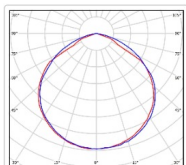

ХАРАКТЕРИСТИКИ

Светотехнические характеристики

Мощность, Вт:	1516.3
Световой поток светодиодного модуля, ЛМ	216392
Световой поток, Лм	197565
Световая эффективность, Лм/Вт:	130.3
Количество светодиодов, шт:	1280
Кривая силы света (КСС):	D (120°) косинусная
Цветовая температура, К:	5000
Индекс цветопередачи CRI:	70
Ресурс светодиодов, ч:	100000