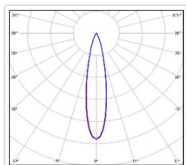

ХАРАКТЕРИСТИКИ

Светотехнические характеристики

Мощность, Вт:	1516.3
Световой поток светодиодного модуля, ЛМ	216392
Световой поток, Лм	199513
Световая эффективность, Лм/Вт:	131.6
Количество светодиодов, шт:	1280
Кривая силы света (КСС):	К (20°) концентрированная
Цветовая температура, К:	5000
Индекс цветопередачи CRI:	70
Ресурс светодиодов, ч:	100000

СКАЧАТЬ

Паспорт светильника

Сертификат соответствия

Электрические характеристики

Время включения светильника, с:	1.5
Диммирование:	Нет
Напряжение питания, В:	176-264 В AC
Частота, Гц:	47 ~ 63 Гц
Коэффициент мощности ИП, cosφ:	≥0.97
Грозазащита:	Да
Термозащита:	Есть
Защита от 380, В:	Да
Защита от холостого хода:	Восстанавливается
Стойкость к микросекундным импульсам большой энергии:	4 кВ (L-N), 6 кВ (L-PE, N-PE)
Коэффициент пульсаций светового потока, %:	≤ 1%
Гальваническая изоляция:	Да
Пробивное напряжение, кВ AC:	> 1.5 кВ AC
Сопротивление изоляции, МОм:	вход-выход > 200 МОм, вход-земля > 200 МОм, выход-земля > 200 МОм
Класс защиты от поражения электрическим током:	1