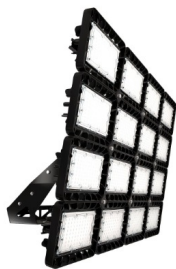

## Светильник светодиодный TL-PROM APS FL-RUS 1520 750 K20

190 600Р

Артикул: УТ000028495  
 Мощность, Вт: 1516.3  
 Световой поток, Лм 199513  
 Световая эффективность, Лм/Вт: 131.6  
 Индекс цветопередачи CRI: 70  
 Цветовая температура, К: 5000  
 Кривая силы света (КСС): К (20°) концентрированная  
 Гарантия, мес: 60

#### Светотехнические характеристики

Мощность, Вт:	1516.3
Световой поток светодиодного модуля, ЛМ	216392
Световой поток, Лм	199513
Световая эффективность, Лм/Вт:	131.6
Количество светодиодов, шт:	1280
Кривая силы света (КСС):	К (20°) концентрированная
Цветовая температура, К:	5000
Индекс цветопередачи CRI:	70
Ресурс светодиодов, ч:	100000