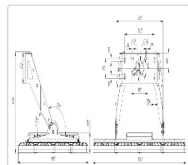

ХАРАКТЕРИСТИКИ

Светотехнические характеристики

Мощность, Вт:	1516.3
Световой поток светодиодного модуля, ЛМ	216392
Световой поток, Лм	199080
Световая эффективность, Лм/Вт:	131.3
Количество светодиодов, шт:	1280
Кривая силы света (КСС):	D30 концентрированная
Цветовая температура, К:	5000
Индекс цветопередачи CRI:	70
Ресурс светодиодов, ч:	100000

СКАЧАТЬ

Паспорт светильника

Сертификат соответствия

Электрические характеристики

Время включения светильника, с:	1.5
Диммирование:	Нет
Напряжение питания, В:	176-264 В AC
Частота, Гц:	47 ~ 63 Гц
Коэффициент мощности ИП, cosφ:	≥0.97
Грозазащита:	Да
Термозащита:	Есть
Защита от 380, В:	Да
Защита от холостого хода:	Восстанавливается
Стойкость к микросекундным импульсам большой энергии:	4 кВ (L-N), 6 кВ (L-PE, N-PE)
Коэффициент пульсаций светового потока, %:	≤ 1%
Гальваническая изоляция:	Да
Пробивное напряжение, кВ AC:	> 1.5 кВ AC
Сопротивление изоляции, МОм:	вход-выход > 200 МОм, вход-земля > 200 МОм, выход-земля > 200 МОм
Класс защиты от поражения электрическим током:	1