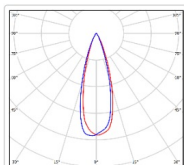

ХАРАКТЕРИСТИКИ

Светотехнические характеристики

Мощность, Вт:	1516.3
Световой поток светодиодного модуля, ЛМ	216392
Световой поток, Лм	199080
Световая эффективность, Лм/Вт:	131.3
Количество светодиодов, шт:	1280
Кривая силы света (КСС):	D30 концентрированная
Цветовая температура, К:	5000
Индекс цветопередачи CRI:	70
Ресурс светодиодов, ч:	100000

СКАЧАТЬ

Паспорт светильника

Сертификат соответствия

Электрические характеристики

Время включения светильника, с:	1.5
Диммирование:	Нет
Напряжение питания, В:	176-264 В AC
Частота, Гц:	47 ~ 63 Гц
Коэффициент мощности ИП, cosφ:	≥0.97
Грозазащита:	Да
Термозащита:	Есть
Защита от 380, В:	Да
Защита от холостого хода:	Восстанавливается
Стойкость к микросекундным импульсам большой энергии:	4 кВ (L-N), 6 кВ (L-PE, N-PE)
Коэффициент пульсаций светового потока, %:	≤ 1%
Гальваническая изоляция:	Да
Пробивное напряжение, кВ AC:	> 1.5 кВ AC
Сопротивление изоляции, МОм:	вход-выход > 200 МОм, вход-земля > 200 МОм, выход-земля > 200 МОм
Класс защиты от поражения электрическим током:	1