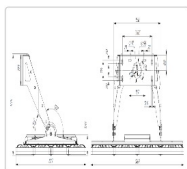

ХАРАКТЕРИСТИКИ

Светотехнические характеристики

Мощность, Вт:	1516.3
Световой поток светодиодного модуля, ЛМ	216392
Световой поток, Лм	198431
Световая эффективность, Лм/Вт:	130.9
Количество светодиодов, шт:	1280
Кривая силы света (КСС):	D40 концентрированная
Цветовая температура, К:	5000
Индекс цветопередачи CRI:	70
Ресурс светодиодов, ч:	100000

СКАЧАТЬ

Паспорт светильника

Сертификат соответствия

Электрические характеристики

Время включения светильника, с:	1.5
Диммирование:	Нет
Напряжение питания, В:	176-264 В AC
Частота, Гц:	47 ~ 63 Гц
Коэффициент мощности ИП, cosφ:	≥0.97
Грозазащита:	Да
Термозащита:	Есть
Защита от 380, В:	Да
Защита от холостого хода:	Восстанавливается
Стойкость к микросекундным импульсам большой энергии:	4 кВ (L-N), 6 кВ (L-PE, N-PE)
Коэффициент пульсаций светового потока, %:	≤ 1%
Гальваническая изоляция:	Да
Пробивное напряжение, кВ AC:	> 1.5 кВ AC
Сопротивление изоляции, МОм:	вход-выход > 200 МОм, вход-земля > 200 МОм, выход-земля > 200 МОм
Класс защиты от поражения электрическим током:	1