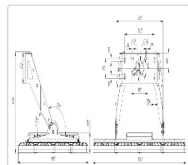

ХАРАКТЕРИСТИКИ

Светотехнические характеристики

Мощность, Вт:	1680
Световой поток светодиодного модуля, ЛМ	273553
Световой поток, Лм	249755
Световая эффективность, Лм/Вт:	148,7
Количество светодиодов, шт:	2560
Кривая силы света (КСС):	D (120°) косинусная
Цветовая температура, К:	5000
Индекс цветопередачи CRI:	70
Ресурс светодиодов, ч:	100000

СКАЧАТЬ

Паспорт светильника

Сертификат соответствия

Электрические характеристики

Время включения светильника, с:	1,5
Диммирование:	Да
Напряжение питания, В:	176-305 В AC
Частота, Гц:	47 ~ 63 Гц
Коэффициент мощности ИП, cosφ:	≥0,95
Грозозащита:	Да
Термозащита:	Есть
Защита от 380, В:	Нет
Защита от холостого хода:	Есть
Стойкость к микросекундным импульсам большой энергии:	4 кВ (L-N), 6 кВ (L-PE, N-PE)
Коэффициент пульсаций светового потока, %:	<1
Гальваническая изоляция:	Да
Пробивное напряжение, кВ AC:	> 1,5 кВ AC
Сопротивление изоляции, МОм:	вход-выход > 200 МОм, вход-земля > 200 МОм, выход-земля > 200 МОм
Класс защиты от поражения электрическим током:	1