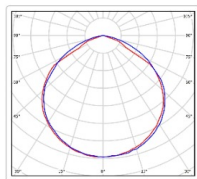

ХАРАКТЕРИСТИКИ

Светотехнические характеристики

Мощность, Вт:	43.6
Световой поток светодиодного модуля, ЛМ	7100
Световой поток, Лм	6483
Световая эффективность, Лм/Вт:	165.2
Количество светодиодов, шт.	80
Кривая силы света (КСС):	D (120°) косинусная
Цветовая температура, К:	4000
Индекс цветопередачи CRI:	70
Ресурс светодиодов, ч:	100000

СКАЧАТЬ

Паспорт светильника

Сертификат соответствия

Сертификат

BIM-модель

Электрические характеристики

Время включения светильника, с:	1.5
Диммирование:	Нет
Напряжение питания, В:	176-264В AC
Частота, Гц:	47 ~ 63 Гц
Коэффициент мощности ИП, cosφ:	≥ 0.95
Грозозащита:	Нет
Термозащита:	Есть
Защита от 380, В:	Да
Защита от холостого хода:	Восстанавливается
Стойкость к микросекундным импульсам большой энергии:	4 кВ (L-N)
Коэффициент пульсаций светового потока, %:	≤ 1%
Гальваническая изоляция:	Да
Пробивное напряжение, кВ AC:	> 1,5 кВ AC
Сопротивление изоляции, МОм:	вход-выход > 200 МОм
Класс защиты от поражения электрическим током:	1