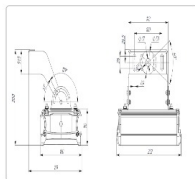

ХАРАКТЕРИСТИКИ

Светотехнические характеристики

Мощность, Вт:	43.6
Световой поток светодиодного модуля, ЛМ	7100
Световой поток, Лм	6483
Световая эффективность, Лм/Вт:	165.2
Количество светодиодов, шт.	80
Кривая силы света (КСС):	D (120°) косинусная
Цветовая температура, К:	4000
Индекс цветопередачи CRI:	70
Ресурс светодиодов, ч:	100000

СКАЧАТЬ

Паспорт светильника

Сертификат соответствия

Сертификат

BIM-модель

Электрические характеристики

Время включения светильника, с:	1.5
Диммирование:	Нет
Напряжение питания, В:	176-264В AC
Частота, Гц:	47 ~ 63 Гц
Коэффициент мощности ИП, cosφ:	≥ 0.95
Грозозащита:	Нет
Термозащита:	Есть
Защита от 380, В:	Да
Защита от холостого хода:	Восстанавливается
Стойкость к микросекундным импульсам большой энергии:	4 кВ (L-N)
Коэффициент пульсаций светового потока, %:	≤ 1%
Гальваническая изоляция:	Да
Пробивное напряжение, кВ AC:	> 1,5 кВ AC
Сопротивление изоляции, МОм:	вход-выход > 200 МОм
Класс защиты от поражения электрическим током:	1