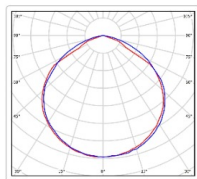

Кривая силы света (КСС): D (120°) косинусная

Гарантия, мес: 60

ХАРАКТЕРИСТИКИ

Светотехнические характеристики

Мощность, Вт:	43.6
Световой поток светодиодного модуля, ЛМ	7100
Световой поток, Лм	6483
Световая эффективность, Лм/Вт:	165.2
Количество светодиодов, шт.	80
Кривая силы света (КСС):	D (120°) косинусная
Цветовая температура, К:	5000
Индекс цветопередачи CRI:	70
Ресурс светодиодов, ч:	100000