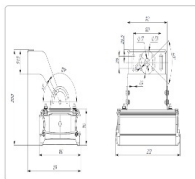

ХАРАКТЕРИСТИКИ

Светотехнические характеристики

Мощность, Вт:	43.6
Световой поток светодиодного модуля, ЛМ	7100
Световой поток, Лм	6483
Световая эффективность, Лм/Вт:	165.2
Количество светодиодов, шт.	80
Кривая силы света (КСС):	D (120°) косинусная
Цветовая температура, К:	5000
Индекс цветопередачи CRI:	70
Ресурс светодиодов, ч:	100000

СКАЧАТЬ

Паспорт светильника

Сертификат соответствия

Сертификат

BIM-модель

Электрические характеристики

Время включения светильника, с:	1.5
Диммирование:	Нет
Напряжение питания, В:	176-264В AC
Частота, Гц:	47 ~ 63 Гц
Коэффициент мощности ИП, cosφ:	≥ 0.95
Грозозащита:	Нет
Термозащита:	Есть
Защита от 380, В:	Да
Защита от холостого хода:	Восстанавливается
Стойкость к микросекундным импульсам большой энергии:	4 кВ (L-N)
Коэффициент пульсаций светового потока, %:	≤ 1%
Гальваническая изоляция:	Да
Пробивное напряжение, кВ AC:	> 1,5 кВ AC
Сопротивление изоляции, МОм:	вход-выход > 200 МОм
Класс защиты от поражения электрическим током:	1