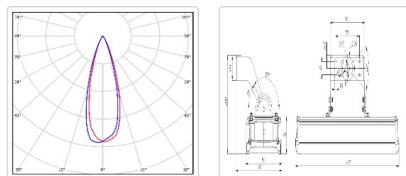

ХАРАКТЕРИСТИКИ

Светотехнические характеристики

Мощность, Вт:	65.2
Световой поток светодиодного модуля, ЛМ	10797
Световой поток, Лм	9932
Световая эффективность, Лм/Вт:	169.3
Количество светодиодов, шт:	112
Кривая силы света (КСС):	D30 концентрированная
Цветовая температура, К:	5000
Индекс цветопередачи CRI:	70
Ресурс светодиодов, ч:	100000

СКАЧАТЬ

Паспорт светильника

Сертификат соответствия

Сертификат

BIM-модель

Электрические характеристики

Время включения светильника, с:	1.5
Диммирование:	Нет
Напряжение питания, В:	176-264 В AC
Частота, Гц:	47 ~ 63 Гц
Коэффициент мощности ИП, cosφ:	≥ 0.95
Грозозащита:	Да
Термозащита:	Есть
Защита от 380, В:	Да
Защита от холостого хода:	Восстанавливается
Стойкость к микросекундным импульсам большой энергии:	4 кВ (L-N), 6 кВ (L-PE, N-PE)
Коэффициент пульсаций светового потока, %:	≤ 1%
Гальваническая изоляция:	Да
Пробивное напряжение, кВ AC:	> 1.5 кВ AC
Сопротивление изоляции, МОм:	вход-выход > 200 МОм; вход-земля > 200 МОм; выход-земля > 200 МОм
Класс защиты от поражения электрическим током:	1