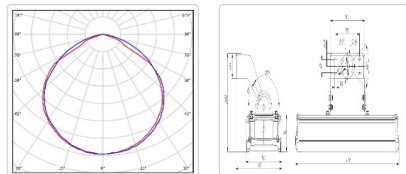

ХАРАКТЕРИСТИКИ

Светотехнические характеристики

Мощность, Вт:	67.1
Световой поток светодиодного модуля, ЛМ	11516
Световой поток, Лм	10515
Световая эффективность, Лм/Вт:	174.1
Количество светодиодов, шт:	192
Кривая силы света (КСС):	D (120°) косинусная
Цветовая температура, К:	5000
Индекс цветопередачи CRI:	70
Ресурс светодиодов, ч:	100000

СКАЧАТЬ

Паспорт светильника

Сертификат соответствия

Сертификат

BIM-модель

Электрические характеристики

Время включения светильника, с:	1.5
Диммирование:	Нет
Напряжение питания, В:	176-264В AC
Частота, Гц:	47 ~ 63 Гц
Коэффициент мощности ИП, cosφ:	≥ 0,95
Грозозащита:	Да
Термозащита:	Есть
Защита от 380, В:	Да
Защита от холостого хода:	Восстанавливается
Стойкость к микросекундным импульсам большой энергии:	4 кВ (L-N), 6 кВ (L-PE, N-PE)
Коэффициент пульсаций светового потока, %:	<1
Гальваническая изоляция:	Да
Пробивное напряжение, кВ AC:	> 1,5 кВ AC
Сопротивление изоляции, МОм:	вход-выход > 200 МОм; вход-земля > 200 МОм; выход-земля > 200 МОм
Класс защиты от поражения электрическим током:	1