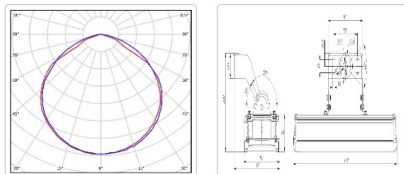

ХАРАКТЕРИСТИКИ

Светотехнические характеристики

Мощность, Вт:	78.2
Световой поток светодиодного модуля, ЛМ	12780
Световой поток, Лм	11669
Световая эффективность, Лм/Вт:	165.8
Количество светодиодов, шт:	144
Кривая силы света (КСС):	D (120°) косинусная
Цветовая температура, К:	4000
Индекс цветопередачи CRI:	70
Ресурс светодиодов, ч:	100000

СКАЧАТЬ

Паспорт светильника

Сертификат соответствия

Сертификат

BIM-модель

Электрические характеристики

Время включения светильника, с:	1.5
Диммирование:	Нет
Напряжение питания, В:	176-264В AC
Частота, Гц:	47 ~ 63 Гц
Коэффициент мощности ИП, cosφ:	≥ 0,95
Грозозащита:	Да
Термозащита:	Есть
Защита от 380, В:	Да
Защита от холостого хода:	Восстанавливается
Стойкость к микросекундным импульсам большой энергии:	4 кВ (L-N), 6 кВ (L-PE, N-PE)
Коэффициент пульсаций светового потока, %:	<1
Гальваническая изоляция:	Да
Пробивное напряжение, кВ AC:	> 1,5 кВ AC
Сопротивление изоляции, МОм:	вход-выход > 200 МОм; вход-земля > 200 МОм; выход-земля > 200 МОм
Класс защиты от поражения электрическим током:	1