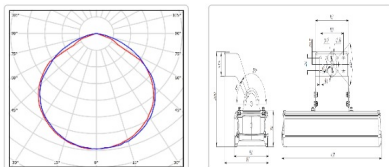

ХАРАКТЕРИСТИКИ

Светотехнические характеристики

Мощность, Вт:	86.5
Световой поток светодиодного модуля, ЛМ	14199
Световой поток, Лм	12965
Световая эффективность, Лм/Вт:	149.9
Количество светодиодов, шт:	160
Кривая силы света (КСС):	D (120°) косинусная
Цветовая температура, К:	5000
Индекс цветопередачи CRI:	70
Ресурс светодиодов, ч:	100000

СКАЧАТЬ

Паспорт светильника

Сертификат соответствия

Сертификат

BIM-модель

Электрические характеристики

Время включения светильника, с:	1.5
Диммирование:	Нет
Напряжение питания, В:	176-264В AC
Частота, Гц:	47 ~ 63 Гц
Коэффициент мощности ИП, cosφ:	≥ 0,95
Грозазащита:	Да
Термозащита:	Есть
Защита от 380, В:	Да
Защита от холостого хода:	Восстанавливается
Стойкость к микросекундным импульсам большой энергии:	4 кВ (L-N), 6 кВ (L-PE, N-PE)
Коэффициент пульсаций светового потока, %:	<1
Гальваническая изоляция:	Да
Пробивное напряжение, кВ AC:	> 1,5 кВ AC
Сопротивление изоляции, МОм:	вход-выход > 200 МОм, вход-земля > 200 МОм, выход-земля > 200 МОм
Класс защиты от поражения электрическим током:	1