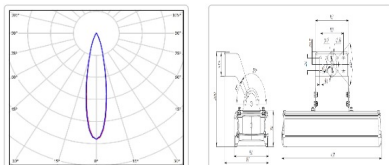

ХАРАКТЕРИСТИКИ

Светотехнические характеристики

Мощность, Вт:	86.5
Световой поток светодиодного модуля, ЛМ	14199
Световой поток, Лм	13192
Световая эффективность, Лм/Вт:	152.5
Количество светодиодов, шт:	160
Кривая силы света (КСС):	К (20°) концентрированная
Цветовая температура, К:	5000
Индекс цветопередачи CRI:	70
Ресурс светодиодов, ч:	100000

СКАЧАТЬ

Паспорт светильника

Сертификат соответствия

Сертификат

BIM-модель

Электрические характеристики

Время включения светильника, с:	1.5
Диммирование:	Нет
Напряжение питания, В:	176-264В AC
Частота, Гц:	47 ~ 63 Гц
Коэффициент мощности ИП, cosφ:	≥ 0,95
Грозозащита:	Да
Термозащита:	Есть
Защита от 380, В:	Да
Защита от холостого хода:	Восстанавливается
Стойкость к микросекундным импульсам большой энергии:	4 кВ (L-N), 6 кВ (L-PE, N-PE)
Коэффициент пульсаций светового потока, %:	<1
Гальваническая изоляция:	Да
Пробивное напряжение, кВ AC:	> 1,5 кВ AC
Сопротивление изоляции, МОм:	вход-выход > 200 МОм, вход-земля > 200 МОм, выход-земля > 200 МОм
Класс защиты от поражения электрическим током:	1