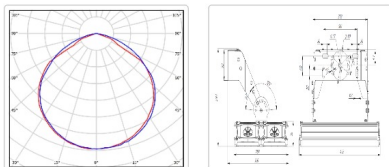

ХАРАКТЕРИСТИКИ

Светотехнические характеристики

Мощность, Вт:	204.5
Световой поток светодиодного модуля, ЛМ	34079
Световой поток, Лм	31115
Световая эффективность, Лм/Вт:	169.1
Количество светодиодов, шт:	384
Кривая силы света (КСС):	D (120°) косинусная
Цветовая температура, К:	5000
Индекс цветопередачи CRI:	70
Ресурс светодиодов, ч:	100000

СКАЧАТЬ

Паспорт светильника

Сертификат соответствия

Сертификат

BIM-модель

Электрические характеристики

Время включения светильника, с:	1.5
Диммирование:	Нет
Напряжение питания, В:	176-264 В AC
Частота, Гц:	47 ~ 63 Гц
Коэффициент мощности ИП, cosφ:	≥0.97
Грозозащита:	Да
Термозащита:	Есть
Защита от 380, В:	Да
Защита от холостого хода:	Восстанавливается
Стойкость к микросекундным импульсам большой энергии:	4 кВ (L-N), 6 кВ (L-PE, N-PE)
Коэффициент пульсаций светового потока, %:	≤ 1%
Гальваническая изоляция:	Да
Пробивное напряжение, кВ AC:	> 1.5 кВ AC
Сопротивление изоляции, МОм:	вход-выход > 200 МОм, вход-земля > 200 МОм, выход-земля > 200 МОм
Класс защиты от поражения электрическим током:	1