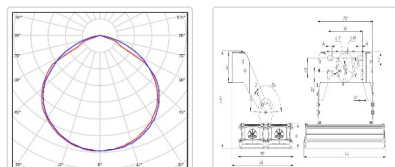

ХАРАКТЕРИСТИКИ

Светотехнические характеристики

всегда, дизайн:	204.5
Световой поток светодиодного модуля, ЛМ	34079
Световой поток, Лм	31115
Световая эффективность, Лм/Вт:	169.1
Количество светодиодов, шт:	384
Кривая света (КСС):	D (120°) косинусная
Цветовая температура, К:	5000
Индекс цветопередачи CRI:	70
Ресурс светодиодов, ч:	100000

СКАЧАТЬ

Паспорт светильника

Сертификат соответствия

МОК

БИМ

Электрические характеристики

Время включения светильника, с:	1.5
Диммирование:	Да
Напряжение питания, В:	176-305 В AC
Микро, эмоция:	47 ~ 63°
Коэффициент производительности ИП, cosφ:	≥0,95
Грозозащита:	Да
Термозащита:	Есть
Защита от 380, В:	мальчишка
Защита от холостого хода:	есть, управление происходит автоматически
Стойкость к микросекундным импульсам большой энергии:	4 кВ (LN), 6 кВ (L-PE, N-PE)
Коэффициент пульсаций светового потока, %:	≤ 2%
Гальваническая изоляция:	Да
Пробивное напряжение, кВ переменного тока:	> 1,5 кВ AC
Сопротивление выполнению, МОм:	вход-выход > 200 МОм; вход-земля > 200 МОм; выход-земля > 200 МОм
Класс защиты от поражения электрическим током:	1