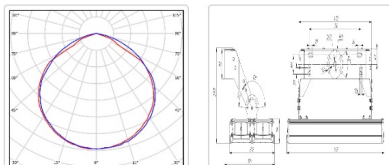

ХАРАКТЕРИСТИКИ

Светотехнические характеристики

Мощность, Вт:	230.1
Световой поток светодиодного модуля, ЛМ	38340
Световой поток, Лм	35004
Световая эффективность, Лм/Вт:	169
Количество светодиодов, шт:	432
Кривая силы света (КСС):	D (120°) косинусная
Цветовая температура, К:	4000
Индекс цветопередачи CRI:	70
Ресурс светодиодов, ч:	100000

СКАЧАТЬ

Паспорт светильника

Сертификат соответствия

Сертификат

BIM-модель

Электрические характеристики

Время включения светильника, с:	1.5
Диммирование:	Нет
Напряжение питания, В:	176-305 В AC
Частота, Гц:	47 ~ 63 Гц
Коэффициент мощности ИП, cosφ:	≥0.95
Грозазащита:	Да
Термозащита:	Есть
Защита от 380, В:	Нет
Защита от холостого хода:	Восстанавливается
Стойкость к микросекундным импульсам большой энергии:	4 кВ (L-N), 6 кВ (L-PE, N-PE)
Коэффициент пульсаций светового потока, %:	<2
Гальваническая изоляция:	Да
Пробивное напряжение, кВ AC:	> 1.5 кВ AC
Сопротивление изоляции, МОм:	вход-выход > 200 МОм, вход-земля > 200 МОм, выход-земля > 200 МОм
Класс защиты от поражения электрическим током:	1