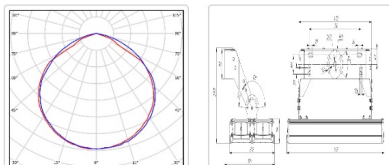

ХАРАКТЕРИСТИКИ

Светотехнические характеристики

Мощность, Вт:	230.1
Световой поток светодиодного модуля, ЛМ	38340
Световой поток, Лм	35004
Световая эффективность, Лм/Вт:	169
Количество светодиодов, шт:	432
Кривая силы света (КСС):	D (120°) косинусная
Цветовая температура, К:	4000
Индекс цветопередачи CRI:	70
Ресурс светодиодов, ч:	100000

СКАЧАТЬ

Паспорт светильника

Сертификат соответствия

Сертификат

BIM-модель

Электрические характеристики

Время включения светильника, с:	1.5
Диммирование:	Да
Напряжение питания, В:	176-305 В AC
Частота, Гц:	47 ~ 63 Гц
Коэффициент мощности ИП, cosφ:	≥0.95
Грозазащита:	Да
Термозащита:	Есть
Защита от 380, В:	Нет
Защита от холостого хода:	Восстанавливается
Стойкость к микросекундным импульсам большой энергии:	4 кВ (L-N), 6 кВ (L-PE, N-PE)
Коэффициент пульсаций светового потока, %:	<2
Гальваническая изоляция:	Да
Пробивное напряжение, кВ AC:	> 1.5 кВ AC
Сопротивление изоляции, МОм:	вход-выход > 200 МОм, вход-земля > 200 МОм, выход-земля > 200 МОм
Класс защиты от поражения электрическим током:	1