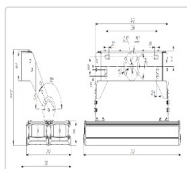

ХАРАКТЕРИСТИКИ

Светотехнические характеристики

Мощность, Вт:	230.1
Световой поток светодиодного модуля, ЛМ	38340
Световой поток, Лм	35157
Световая эффективность, Лм/Вт:	169.8
Количество светодиодов, шт:	432
Кривая силы света (КСС):	D40 концентрированная
Цветовая температура, К:	5000
Индекс цветопередачи CRI:	70
Ресурс светодиодов, ч:	100000

СКАЧАТЬ

Паспорт светильника

Сертификат соответствия

Сертификат

BIM-модель

Электрические характеристики

Время включения светильника, с:	1.5
Диммирование:	Да
Напряжение питания, В:	176-305 В AC
Частота, Гц:	47 ~ 63 Гц
Коэффициент мощности ИП, cosφ:	≥0.95
Грозозащита:	Да
Термозащита:	Есть
Защита от 380, В:	Нет
Защита от холостого хода:	Восстанавливается
Стойкость к микросекундным импульсам большой энергии:	4 кВ (L-N), 6 кВ (L-PE, N-PE)
Коэффициент пульсаций светового потока, %:	<2
Гальваническая изоляция:	Да
Пробивное напряжение, кВ AC:	> 1.5 кВ AC
Сопротивление изоляции, МОм:	вход-выход > 200 МОм, вход-земля > 200 МОм, выход-земля > 200 МОм
Класс защиты от поражения электрическим током:	1