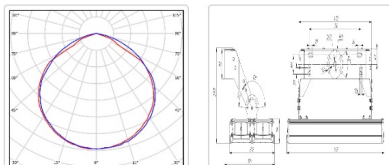

ХАРАКТЕРИСТИКИ

Светотехнические характеристики

Мощность, Вт:	255.6
Световой поток светодиодного модуля, ЛМ	42600
Световой поток, Лм	38894
Световая эффективность, Лм/Вт:	169.1
Количество светодиодов, шт:	480
Кривая силы света (КСС):	D (120°) косинусная
Цветовая температура, К:	4000
Индекс цветопередачи CRI:	70
Ресурс светодиодов, ч:	100000

СКАЧАТЬ

Паспорт светильника

Сертификат соответствия

Сертификат

BIM-модель

Электрические характеристики

Время включения светильника, с:	1.5
Диммирование:	Нет
Напряжение питания, В:	176-264 В AC
Частота, Гц:	47 ~ 63 Гц
Коэффициент мощности ИП, cosφ:	≥0.98
Грозозащита:	Да
Термозащита:	Есть
Защита от 380, В:	Да
Защита от холостого хода:	Восстанавливается
Стойкость к микросекундным импульсам большой энергии:	4 кВ (L-N), 6 кВ (L-PE, N-PE)
Коэффициент пульсаций светового потока, %:	≤ 1%
Гальваническая изоляция:	Да
Пробивное напряжение, кВ AC:	> 1.5 кВ AC
Сопротивление изоляции, МОм:	вход-выход > 200 МОм, вход-земля > 200 МОм, выход-земля > 200 МОм
Класс защиты от поражения электрическим током:	1