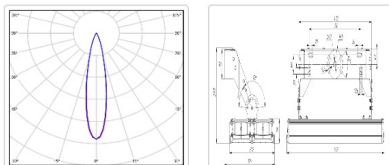

ХАРАКТЕРИСТИКИ

Светотехнические характеристики

Мощность, Вт:	255.6
Световой поток светодиодного модуля, ЛМ	42600
Световой поток, Лм	39574
Световая эффективность, Лм/Вт:	172
Количество светодиодов, шт:	480
Кривая силы света (КСС):	К (20°) концентрированная
Цветовая температура, К:	5000
Индекс цветопередачи CRI:	70
Ресурс светодиодов, ч:	100000

СКАЧАТЬ

Паспорт светильника

Сертификат соответствия

Сертификат

BIM-модель

Электрические характеристики

Время включения светильника, с:	1.5
Диммирование:	Да
Напряжение питания, В:	176В-264В AC
Частота, Гц:	47 Гц - 63 Гц
Коэффициент мощности ИП, cosφ:	~ 0,95
Грозозащита:	Да
Термозащита:	есть
Защита от 380, В:	Да
Защита от холостого хода:	есть
Стойкость к микросекундным импульсам большой энергии:	4 кВ (L-N), 6 кВ (L-PE, N-PE)
Коэффициент пульсаций светового потока, %:	<1
Гальваническая изоляция:	Да
Пробивное напряжение, кВ AC:	> 1,5 кВ AC
Сопротивление изоляции, МОм:	вход-выход > 200 МОм, вход-земля > 200 МОм, выход-земля > 200 МОм
Класс защиты от поражения электрическим током:	1